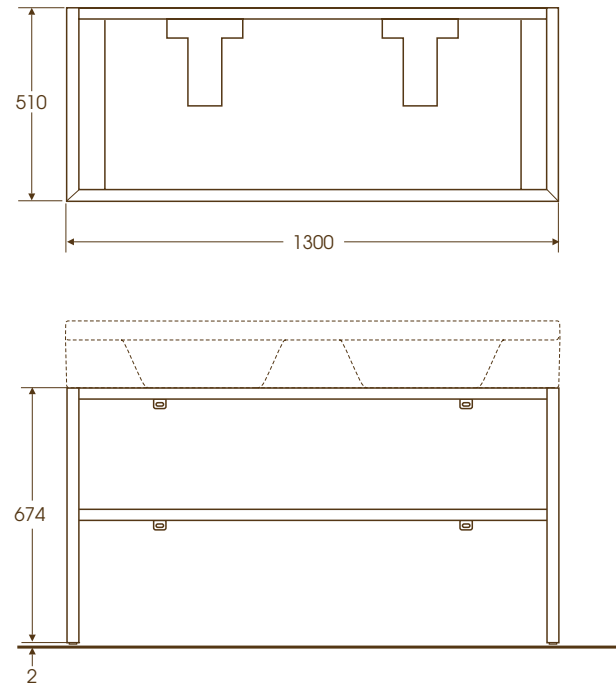

Ideal Standard IQ

- 1 IQ 130cm double washbasin [K0697](#)
- 2 IQ 70cm washbasin [K0675](#)
- 3 IQ 80cm washbasin [K0694](#)
- 4 IQ furniture stand with countertop for 130cm washbasin [K2188](#)
- 5 IQ furniture stand for 80cm washbasin [K2174](#)