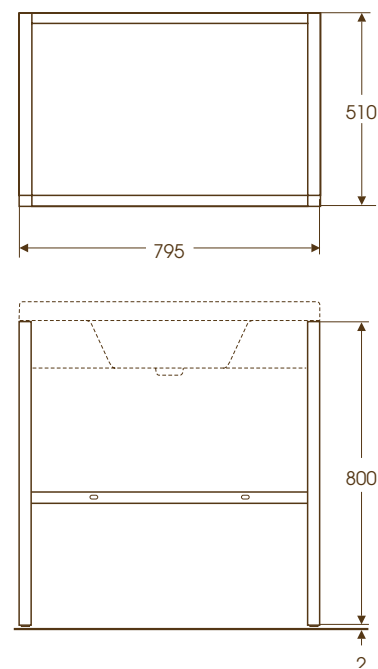

Ideal Standard IQ

- 1 IQ 130cm double washbasin [K0697](#)
- 2 IQ 70cm washbasin [K0675](#)
- 3 IQ 80cm washbasin [K0694](#)
- 4 IQ furniture stand with countertop for 130cm washbasin [K2188](#)
- 5 IQ furniture stand for 80cm washbasin [K2174](#)

5

Ideal Standard Hydro Yin Yang Bath/Hydro 300

1 Height floor to rim: 600mm

1 Yin Yang E - Electronic [L0440AA](#)
Yin Yang M - Manual [L0447AA](#)

2 Hydro 300 E7 - Electronic [L0450AA](#)
Hydro 300 MW - Manual [L0467AA](#)