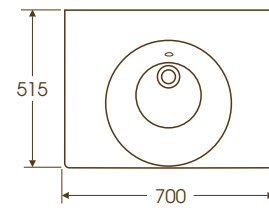

2 Height floor to rim: 850mm