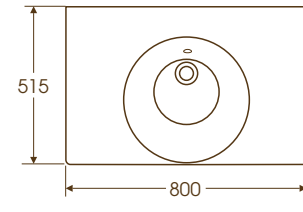

3 Height floor to rim: 850mm