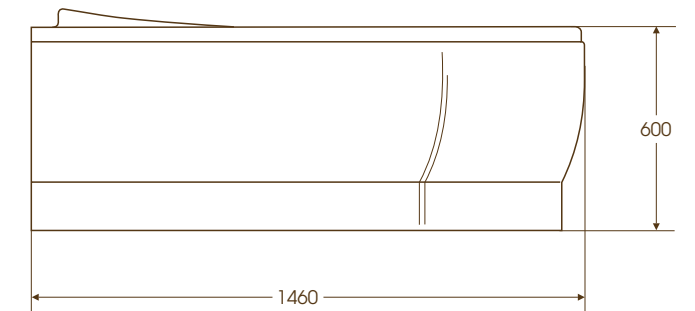

1 Yin Yang E - Electronic [L0440AA](#)
Yin Yang M - Manual [L0447AA](#)

2 Hydro 300 E7 - Electronic [L0450AA](#)
Hydro 300 MW - Manual [L0467AA](#)

2 Height floor to rim: 600mm