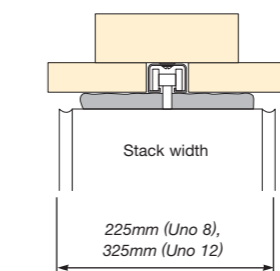

Duplo

Product Selector

Type	Acoustic (RW)	Weight (kg/m²)	Max Height (mm)	Max Single Wing Width (mm)	Panel Width (mm)	Width when stacked
UNO 6	N/A	15Kg/m²	3000	5000	150	175
UNO 8	N/A	15Kg/m²	3000	5000	200	225
UNO 12	N/A	20Kg/m²	3000	5000	300	325
DUPLO 66	41db	40Kg/m²	3000	5000	142	344
DUPLO 88	41db	38Kg/m²	3000	5000	192	444
DUPLO 122	41db	36Kg/m²	3000	5000	294	648

Uno horizontal section

Duplo horizontal section

Standard track

Track with acoustic seal

Track detail