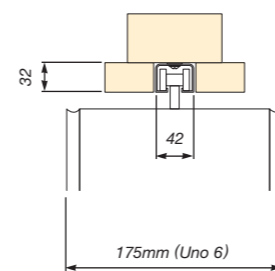

Standard track