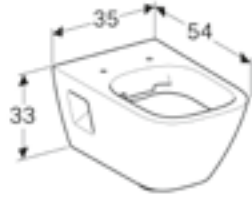

Geberit Selnova Square wall-hung toilet, Rimfree®
W 35 / D 54 / H 33cm
Semi-shrouded, horizontal outlet.

Art. no.	Product Description	RRP ex VAT
501.546.01.7	White	£249.86