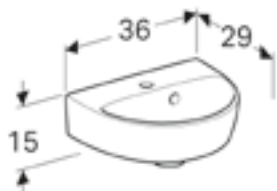

GEBERIT SELNOVA

Geberit Selnova 36cm handrinse washbasin

W 36 / D 29 / H 15cm

Visible overflow.

Art. no.	Product Description	RRP ex VAT
501.406.00.6	One tap hole	£54.45
501.407.00.7	Two tap holes	£54.45

Geberit Selnova 45cm handrinse washbasin