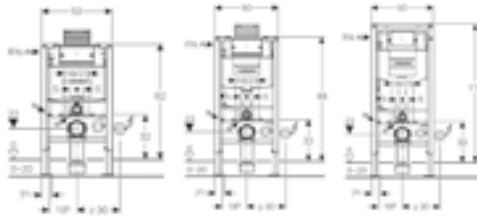

GEBERIT FRAMES AND CISTERNS

Geberit Duofix toilet frame with Omega cistern 12cm

Art. no.	Product Description	RRP ex VAT
111.004.00.1	Installation height 82cm	£367.19
111.031.00.1	Installation height 98cm	£367.19
111.061.00.1	Installation height 112cm	£367.19