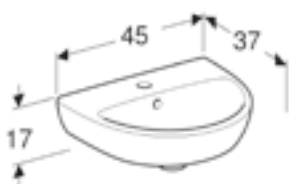

GEBERIT SELNOVA

Geberit Selnova 36cm handrinse washbasin

W 36 / D 29 / H 15cm

Visible overflow.

Art. no.	Product Description	RRP ex VAT
501.406.00.6	One tap hole	£54.45
501.407.00.7	Two tap holes	£54.45

Geberit Selnova 45cm handrinse washbasin