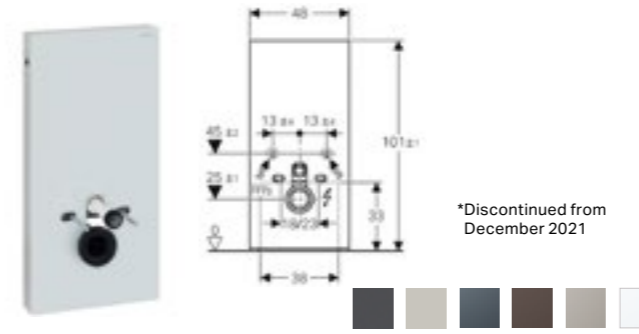

WC seat, fixed, for Geberit AquaClean Mera Classic
Art. no. 147.042.11.1 White alpine **RRP ex VAT** £210.11

GEBERIT MONOLITH PLUS

Geberit Monolith Plus
 W 48.2 / D 10.6 / H 101cm
 Wall-hung toilet, height 101cm.