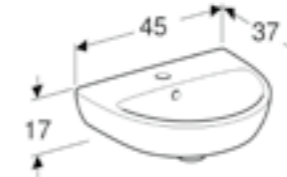

GEBERIT SELNOVA

Geberit Selnova 36cm handrinse washbasin

W 36 / D 29 / H 15cm

Visible overflow.

Art. no.	Product Description	RRP ex VAT
501.406.00.6	One tap hole	£54.45
501.407.00.7	Two tap holes	£54.45

Geberit Selnova 45cm handrinse washbasin