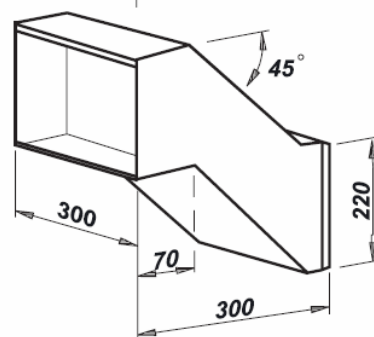

Model	2035
-------	------

Dimensions	2035-1 300 x 110 x 385mm
------------	---------------------------------

	2035-2 300 x 220 x 385mm
--	---------------------------------

	2035-3 300 x 330 x 385mm
--	---------------------------------

Model	2700
Dimensions	2700-1 300 x 110 x 300mm
	2700-2 300 x 220 x 300mm
	2700-3 300 x 320 x 300mm
Aperture	265 x 30mm

DAD UK Ltd Unit 10 - 15 Wotton Trading Estate, Ashford, Kent TN23 6LL

T +44 (0)1233 630406 **F** +44 (0)1233 630708 **E** info@dadgroup.co.uk **W** www.dadgroup.co.uk