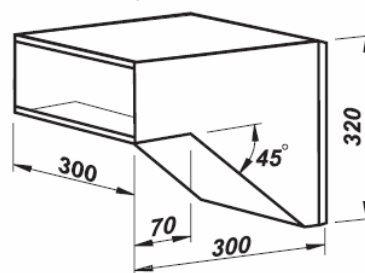

Model	2035
-------	------

Dimensions	2035-1 300 x 110 x 385mm
------------	---------------------------------

	2035-2 300 x 220 x 385mm
--	---------------------------------

	2035-3 300 x 330 x 385mm
--	---------------------------------

Model	2700
Dimensions	2700-1 300 x 110 x 300mm
	2700-2 300 x 220 x 300mm
	2700-3 300 x 320 x 300mm
Aperture	265 x 30mm

DAD UK Ltd Unit 10 - 15 Wotton Trading Estate, Ashford, Kent TN23 6LL

T +44 (0)1233 630406 **F** +44 (0)1233 630708 **E** info@dadgroup.co.uk **W** www.dadgroup.co.uk