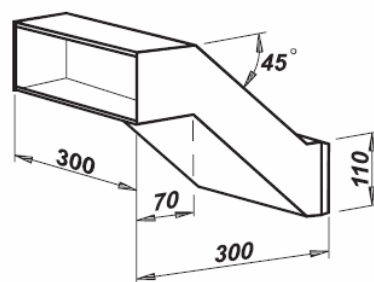

Model	2035
-------	------

Dimensions	2035-1 300 x 110 x 385mm
------------	---------------------------------

	2035-2 300 x 220 x 385mm
--	---------------------------------

	2035-3 300 x 330 x 385mm
--	---------------------------------

Model	2700
Dimensions	2700-1 300 x 110 x 300mm
	2700-2 300 x 220 x 300mm
	2700-3 300 x 320 x 300mm
Aperture	265 x 30mm

DAD UK Ltd Unit 10 - 15 Wotton Trading Estate, Ashford, Kent TN23 6LL

T +44 (0)1233 630406 **F** +44 (0)1233 630708 **E** info@dadgroup.co.uk **W** www.dadgroup.co.uk