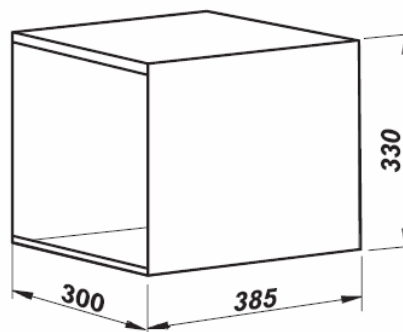

	Model 2000	2002	2375
Dimensions	250 x 100 x 260-418mm	350 x 125 x 260-418mm	370 x 110 x 265-465mm
Aperture	230 x 30mm	325 x 30mm	335 x 30mm

DAD UK Ltd Unit 10 - 15 Wotton Trading Estate, Ashford, Kent TN23 6LL

Model	2035
-------	------

Dimensions	2035-1 300 x 110 x 385mm
------------	---------------------------------

	2035-2 300 x 220 x 385mm
--	---------------------------------

	2035-3 300 x 330 x 385mm
--	---------------------------------