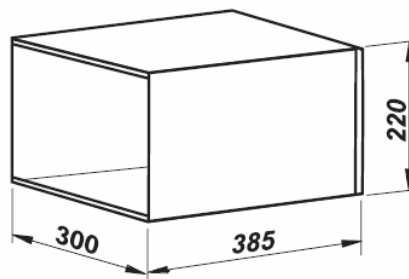

	Model 2000	2002	2375
Dimensions	250 x 100 x 260-418mm	350 x 125 x 260-418mm	370 x 110 x 265-465mm
Aperture	230 x 30mm	325 x 30mm	335 x 30mm

DAD UK Ltd Unit 10 - 15 Wotton Trading Estate, Ashford, Kent TN23 6LL

Model	2035
-------	------

Dimensions	2035-1 300 x 110 x 385mm
------------	---------------------------------

	2035-2 300 x 220 x 385mm
--	---------------------------------

	2035-3 300 x 330 x 385mm
--	---------------------------------