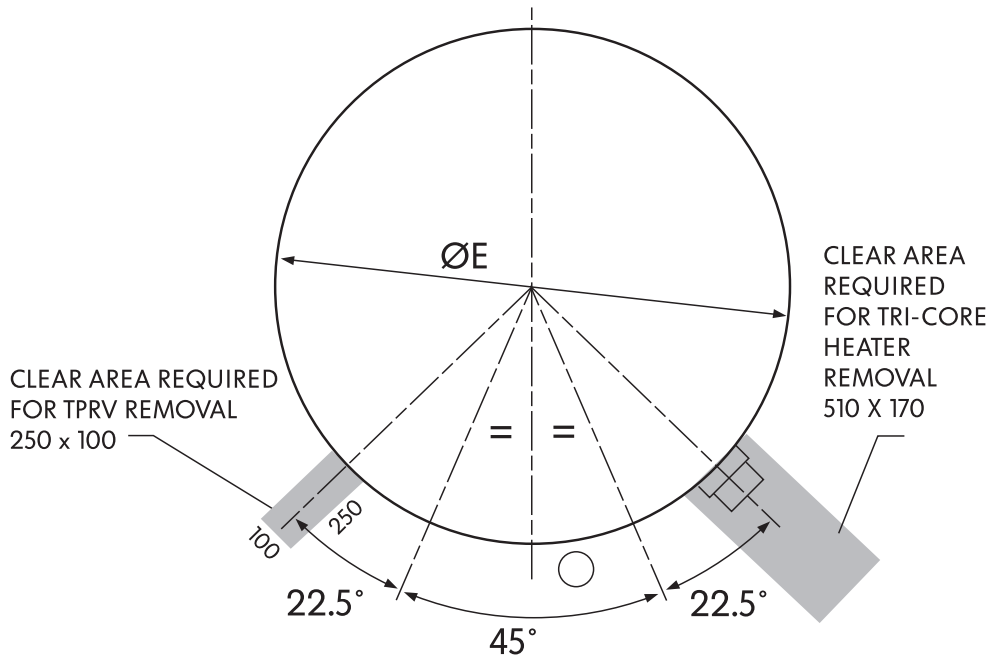

Non Assembled

	125	150
Height	95	1155
Diameter	505	505
a	650	790
b	755	915
c	995	1155
d	625	765
e	505	505
f	265	265
g	225	225

Electrastream Hot Water Cylinder