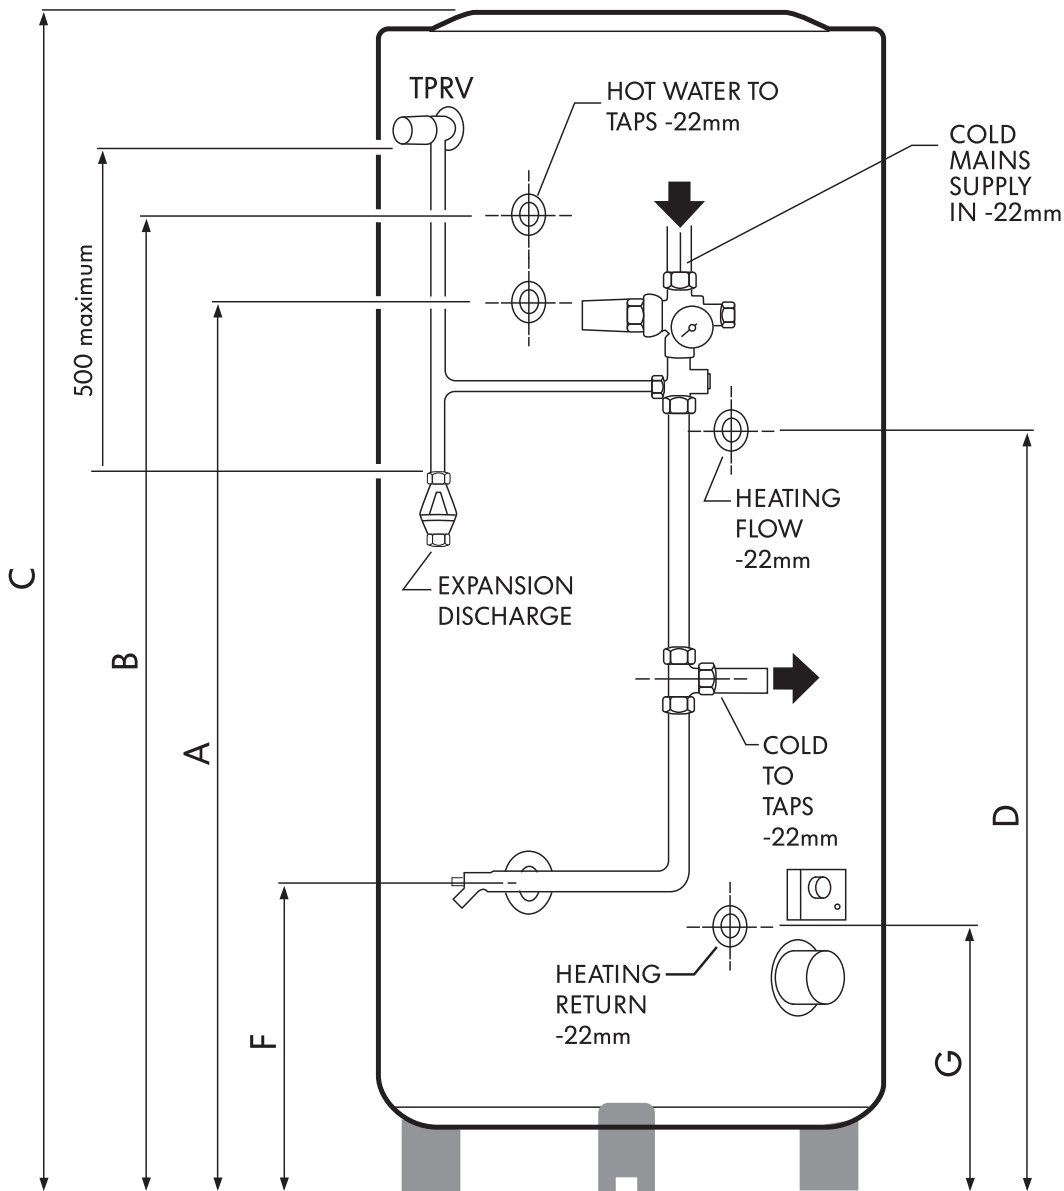

Non Assembled

	125	150
Height	95	1155
Diameter	505	505
a	650	790
b	755	915
c	995	1155
d	625	765
e	505	505
f	265	265
g	225	225

Electrastream Hot Water Cylinder