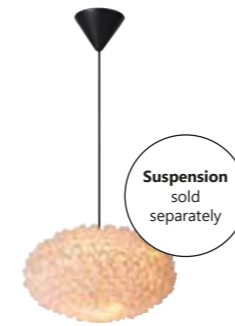

Villo Chiffon 30 Lamp shade

NEW
White 2312993201
Paper/Textile

Measurements	Cable info	Canopy info	Max. W	Masterbox
H: 15 cm, shade Ø: 30 cm, Ø: 30 cm	-	-	15W	Qty. 20

Villo 60 Lamp shade

NEW
Brown 2213253218
Paper/Metal