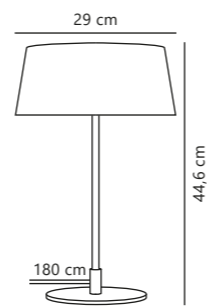

Clasi Table