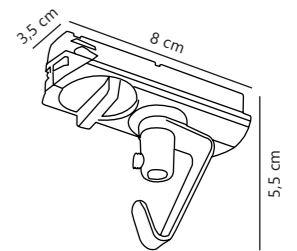

Class 1

Measurements	Max. W	Masterbox
H: 1,8 cm, W: 17,2 cm, L: 17,2 cm	660W	Qty. 6

Link Pendant Adapter Track Light

White 79069901
Plastic

Black 79069903
Plastic

IP20

Class 1

Measurements	Max. W	Masterbox
H: 5,5 cm, W: 3,5 cm, L: 8 cm, projection: 5,5 cm	115W	Qty. 6