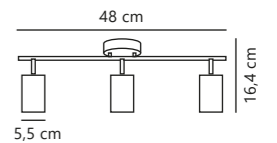

Explore 3-Spot

White 2113270101
Metal

Black 2113270103
Metal

Brass 2113700135
Metal

Measurements	Dimmable	Canopy info	Max. W	Masterbox
H: 16,4 cm, W: 48 cm, L: 48 cm, shade Ø: 5,5 cm, tube Ø: 1,27 cm	Yes, can be dimmed by choosing a dimmable bulb	Black/Matt black 9 x 2,5 cm	3x7W	Qty. 3