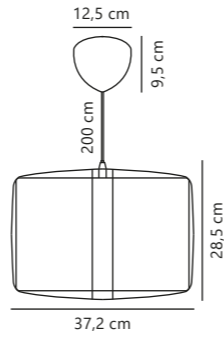

Cardine 35 Pendant

NEW
White 2312403001
Tyvek

Measurements	Dimmable	Cable info	Canopy info	Max. W	Masterbox
H: 28,5 cm, W: 37,2 cm, L: 37,2 cm, shade Ø: 35 cm	Yes, can be dimmed by choosing a dimmable bulb	Black Plastic Not replaceable	Black Polycarbonate 12,5 x 9,5 cm	60W	Qty. 3