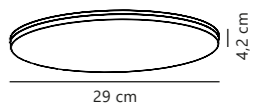

Measurements	Dimmable	Sensor info	LED W	Lifespan	Masterbox
H: 3,8 cm, W: 42,4 cm, L: 42,4 cm, Ø: 42,4 cm	No, cannot be dimmed	Type: Motion & Twilight Range: 3-6 m	0W	25000 hours	Qty. 3

Vic 29 3000K Ceiling