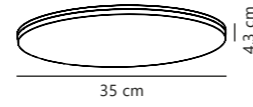

Vic 35 3000K Ceiling