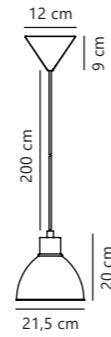

Green 45833023
Metal

Anthracite 45833050
Metal

Matt black 2213623003
Metal