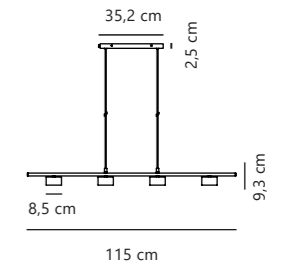

Clyde Pendant