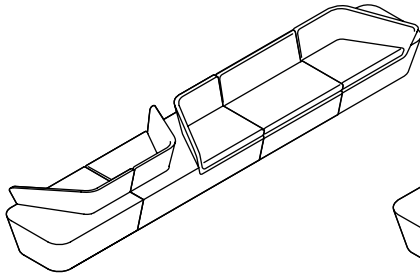

London Showoom: +44 (0)20 7388 8599

Mono Seating Configurations

isomi[®]

1
W2160
D760
H725 mm

2
W3160
D760
H725 mm

3
W4160
D760
H725 mm

4
W3720
D760
H725 mm

5
W4720
D760
H725 mm