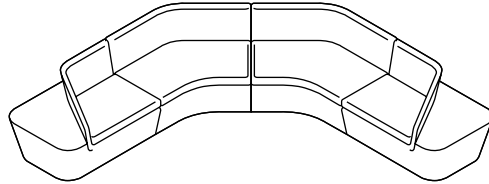

London Showoom: +44 (0)20 7388 8599

Mono Seating Configurations

isomi[®]

1
W2160
D760
H725 mm

2
W3160
D760
H725 mm

3
W4160
D760
H725 mm

4
W3720
D760
H725 mm

5
W4720
D760
H725 mm