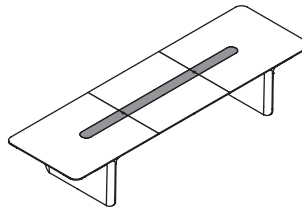

**OT01**  
Left End  
W1400  
D1200  
H750 mm

**OT02**  
Right End  
W1400  
D1200  
H750 mm

**OT03**  
600 Straight  
W600  
D1200  
H750 mm

**OT04**  
1200 Straight  
W1200  
D1200  
H750 mm

**OT05**  
1400 Straight  
W1400  
D1200  
H750 mm

---

Dimensions relate to the footprint of the product.

**Website:** [www.isomi.com](http://www.isomi.com)  
**Email:** [info@isomi.com](mailto:info@isomi.com)

**Headquarters:** +44 (0)161 903 9797  
**London Office:** +44 (0)20 7388 8599

# Outline Table Configurations

**1**  
W2800  
D1200  
H750 mm

**2**  
W3400  
D1200  
H750 mm

**3**  
L4000  
D1200  
H750 mm

**4**  
W4200  
D1200  
H750 mm

**5**  
W5400  
D1200  
H750 mm

**6**  
W6600  
D1200  
H750 mm