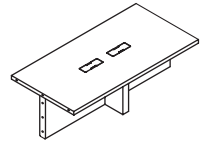

**7**  
W9200  
D1200  
H750 mm

Dimensions relate to the footprint of the product.

**Website:** [www.isomi.com](http://www.isomi.com)  
**Email:** [info@isomi.com](mailto:info@isomi.com)

**Headquarters:** +44 (0)161 903 9797  
**London Office:** +44 (0)20 7388 8599

# Edition Table Modules

---

**isomi**<sup>®</sup>

**ET01**  
Left End  
W1400  
D1200  
H750 mm

**ET02**  
Right End  
W1400  
D1200  
H750 mm

**ET03**  
600 Straight  
W600  
D1200  
H750 mm

**ET04**  
1200 Straight  
W1200  
D1200  
H750 mm

**ET05**  
1800 Straight  
W1800  
D1200  
H750 mm

**ET06**  
2600 Straight  
W2600  
D1200  
H750 mm

---

Dimensions relate to the footprint of the product.

---

**Website:** [www.isomi.com](http://www.isomi.com)  
**Email:** [info@isomi.com](mailto:info@isomi.com)