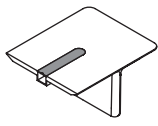

**OT01**  
Left End  
W1400  
D1200  
H750 mm

**OT02**  
Right End  
W1400  
D1200  
H750 mm

**OT03**  
600 Straight  
W600  
D1200  
H750 mm

**OT04**  
1200 Straight  
W1200  
D1200  
H750 mm

**OT05**  
1400 Straight  
W1400  
D1200  
H750 mm

---

Dimensions relate to the footprint of the product.

**Website:** [www.isomi.com](http://www.isomi.com)  
**Email:** [info@isomi.com](mailto:info@isomi.com)

**Headquarters:** +44 (0)161 903 9797  
**London Office:** +44 (0)20 7388 8599

# Outline Table Configurations

**1**  
W2800  
D1200  
H750 mm

**2**  
W3400  
D1200  
H750 mm

**3**  
L4000  
D1200  
H750 mm

**4**  
W4200  
D1200  
H750 mm

**5**  
W5400  
D1200  
H750 mm

**6**  
W6600  
D1200  
H750 mm