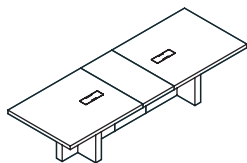

2
W3400
D1200
H750 mm