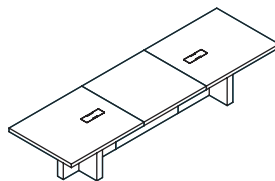

**ET05**  
1800 Straight  
W1800  
D1200  
H750 mm

**ET06**  
2600 Straight  
W2600  
D1200  
H750 mm

---

Dimensions relate to the footprint of the product.

---

**Website:** [www.isomi.com](http://www.isomi.com)  
**Email:** [info@isomi.com](mailto:info@isomi.com)

# Edition Table Configurations

**1**  
W2800  
D1200  
H750 mm

**2**  
W3400  
D1200  
H750 mm

**3**  
W4000  
D1200  
H750 mm

**4**  
W4600  
D1200  
H750 mm

**5**  
W5400  
D1200  
H750 mm

**6**  
W5600  
D1200  
H750 mm