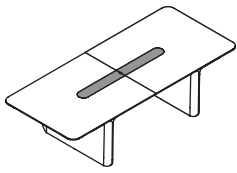

**OT01**  
Left End  
W1400  
D1200  
H750 mm

**OT02**  
Right End  
W1400  
D1200  
H750 mm

**OT03**  
600 Straight  
W600  
D1200  
H750 mm

**OT04**  
1200 Straight  
W1200  
D1200  
H750 mm

**OT05**  
1400 Straight  
W1400  
D1200  
H750 mm

---

Dimensions relate to the footprint of the product.

**Website:** [www.isomi.com](http://www.isomi.com)  
**Email:** [info@isomi.com](mailto:info@isomi.com)

**Headquarters:** +44 (0)161 903 9797  
**London Office:** +44 (0)20 7388 8599

# Outline Table Configurations

**1**  
W2800  
D1200  
H750 mm

**2**  
W3400  
D1200  
H750 mm

**3**  
L4000  
D1200  
H750 mm

**4**  
W4200  
D1200  
H750 mm

**5**  
W5400  
D1200  
H750 mm

**6**  
W6600  
D1200  
H750 mm