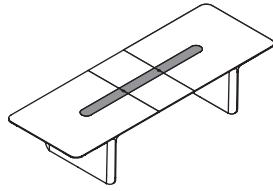

**OT01**  
Left End  
W1400  
D1200  
H750 mm

**OT02**  
Right End  
W1400  
D1200  
H750 mm

**OT03**  
600 Straight  
W600  
D1200  
H750 mm

**OT04**  
1200 Straight  
W1200  
D1200  
H750 mm

**OT05**  
1400 Straight  
W1400  
D1200  
H750 mm

---

Dimensions relate to the footprint of the product.

**Website:** [www.isomi.com](http://www.isomi.com)  
**Email:** [info@isomi.com](mailto:info@isomi.com)

**Headquarters:** +44 (0)161 903 9797  
**London Office:** +44 (0)20 7388 8599

# Outline Table Configurations

**1**  
W2800  
D1200  
H750 mm

**2**  
W3400  
D1200  
H750 mm

**3**  
L4000  
D1200  
H750 mm

**4**  
W4200  
D1200  
H750 mm

**5**  
W5400  
D1200  
H750 mm

**6**  
W6600  
D1200  
H750 mm