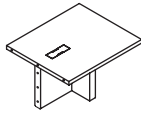

# Outline Table Configurations

**1**  
W2800  
D1200  
H750 mm

**2**  
W3400  
D1200  
H750 mm

**3**  
L4000  
D1200  
H750 mm

**4**  
W4200  
D1200  
H750 mm

**5**  
W5400  
D1200  
H750 mm

**6**  
W6600  
D1200  
H750 mm

**7**  
W9200  
D1200  
H750 mm

Dimensions relate to the footprint of the product.

**Website:** [www.isomi.com](http://www.isomi.com)  
**Email:** [info@isomi.com](mailto:info@isomi.com)

**Headquarters:** +44 (0)161 903 9797  
**London Office:** +44 (0)20 7388 8599

# Edition Table Modules

---

**isomi**<sup>®</sup>

**ET01**  
Left End  
W1400  
D1200  
H750 mm

**ET02**  
Right End  
W1400  
D1200  
H750 mm

**ET03**  
600 Straight  
W600  
D1200  
H750 mm

**ET04**  
1200 Straight  
W1200  
D1200  
H750 mm

**ET05**  
1800 Straight  
W1800  
D1200  
H750 mm

**ET06**  
2600 Straight  
W2600  
D1200  
H750 mm

---

Dimensions relate to the footprint of the product.

---

**Website:** [www.isomi.com](http://www.isomi.com)  
**Email:** [info@isomi.com](mailto:info@isomi.com)