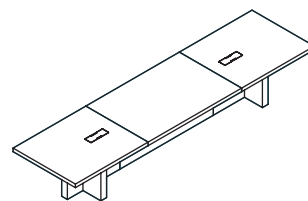

**ET05**  
1800 Straight  
W1800  
D1200  
H750 mm

**ET06**  
2600 Straight  
W2600  
D1200  
H750 mm

---

Dimensions relate to the footprint of the product.

---

**Website:** [www.isomi.com](http://www.isomi.com)  
**Email:** [info@isomi.com](mailto:info@isomi.com)

# Edition Table Configurations

**1**  
W2800  
D1200  
H750 mm

**2**  
W3400  
D1200  
H750 mm

**3**  
W4000  
D1200  
H750 mm

**4**  
W4600  
D1200  
H750 mm

**5**  
W5400  
D1200  
H750 mm

**6**  
W5600  
D1200  
H750 mm

**7**  
W6800  
D1200  
H750 mm

**8**  
W8000  
D1200  
H750 mm

Dimensions relate to the footprint of the product.

**Website:** [www.isomi.com](http://www.isomi.com)  
**Email:** [info@isomi.com](mailto:info@isomi.com)