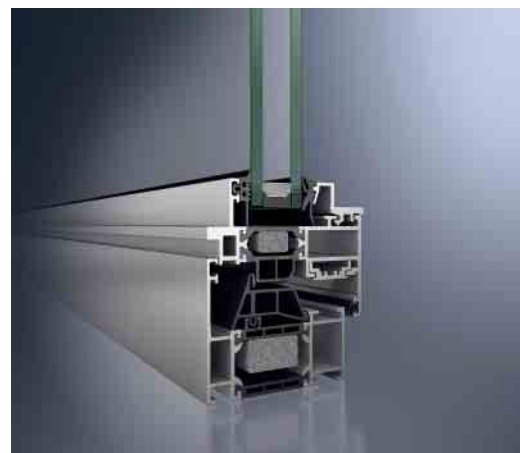

Schüco Fenster AWS 70 ST.HI,
System mit schmaler Stahlkontur
Schüco Window AWS 70 ST.HI,
system with narrow steel contour