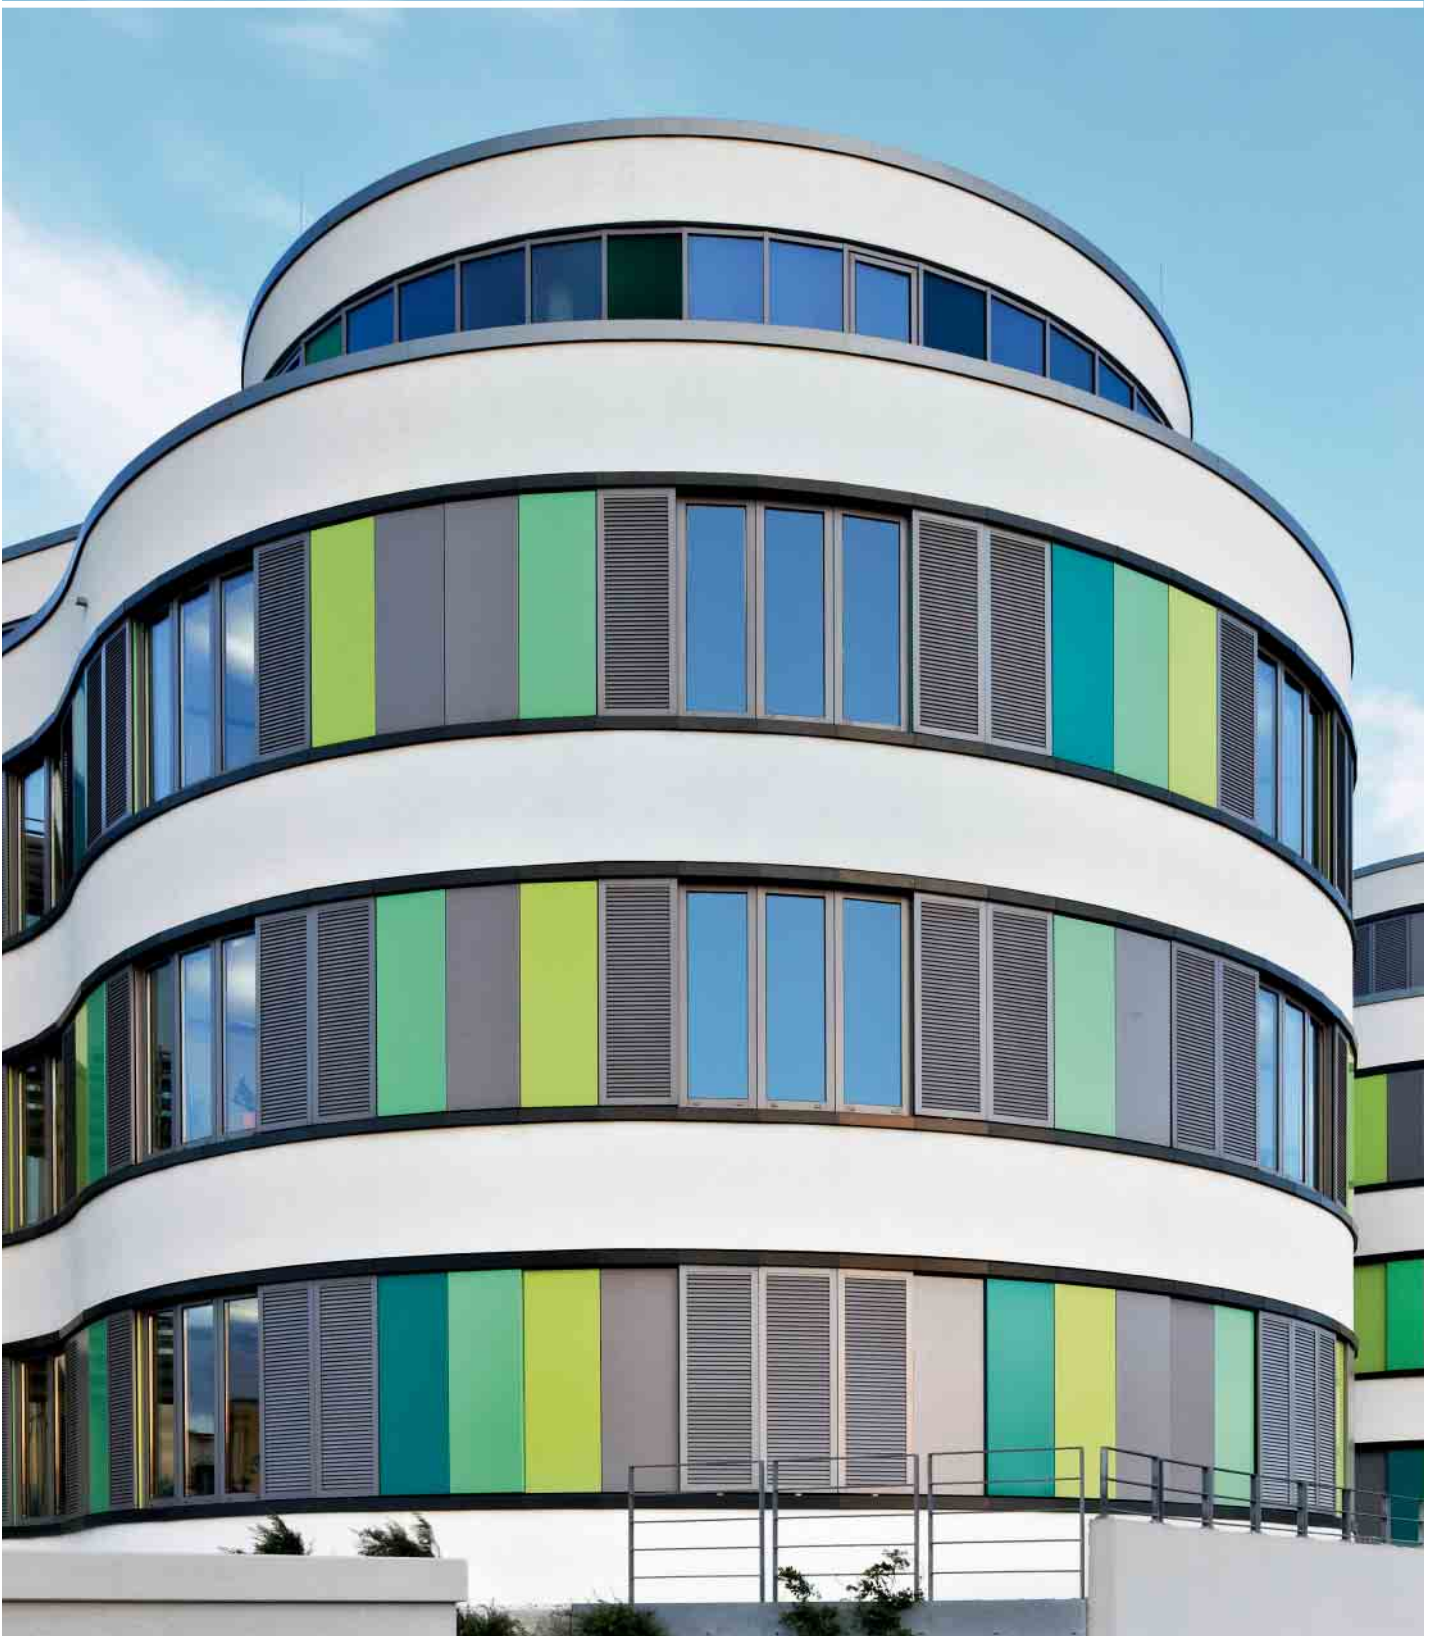

Schüco AWS 70

Aluminium-Fenstersystem
Aluminium window system

Schüco AWS 70

Schüco Fenster AWS 70.HI
Schüco Window AWS 70.HI

Schüco Fenster AWS 70.HI, außen öffnend
Schüco Window AWS 70.HI, outward-opening

Schüco Fenster AWS 70 ST.HI,
System mit schmaler Stahlkontur
Schüco Window AWS 70 ST.HI,
system with narrow steel contour

AWS 70, Maßstab 1:2
AWS 70, scale 1:2

Das hochwertige Fenstersystem mit umfangreichen Lösungsvarianten

Mit dem Schüco Fenster AWS 70 bündelt Schüco Lösungen für alle Anforderungen in einem System. Funktionale Vorteile verbinden sich mit architektonischen und gestalterischen Aspekten. In aufeinander abgestimmten Bauteilen vereinen sich Vorzüge wie hohe Wärmedämmungen, schlanke Ansichtsbreiten, verdeckt liegende, klassisch manuelle oder integrierte elektromechanische Beschläge für nach innen und nach außen öffnende Fenster. Für eine weichere Linienführung bietet die abgerundete SL-Flügelkontur (Soft Line) in Verbindung mit der passenden Glasleiste eine attraktive Lösung. Mit seinen abgeschrägten Außenkonturen ist das Schüco Fenstersystem AWS 70 RL.HI (Residential Line) bestens für die Modernisierung oder die optische Akzentuierung geeignet. Bei der Rekonstruktion alter Stahlfenster oder der Ausstattung von Neubauten mit attraktiver Stahloptik eignet sich das Schüco Fenstersystem AWS 70 ST.HI (Steel Contour) mit seiner schmalen Stahlkontur. Für eine wirtschaftliche Lösung in Pfosten-Riegel-Anmutung steht das System AWS 70 WF.HI mit seinen vielen Gestaltungsmöglichkeiten zur Verfügung.