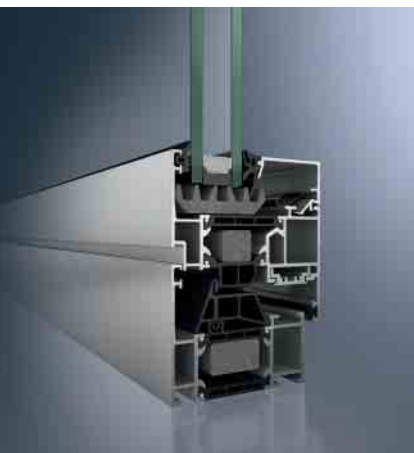

Schüco AWS 70

Schüco Fenster AWS 70.HI
Schüco Window AWS 70.HI