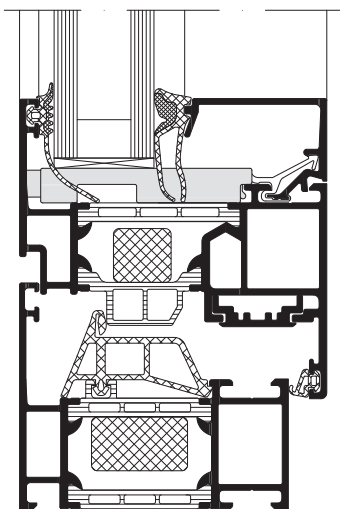

Schüco Fenster AWS 70 ST.HI,
System mit schmaler Stahlkontur
Schüco Window AWS 70 ST.HI,
system with narrow steel contour

AWS 70, Maßstab 1:2
AWS 70, scale 1:2

Das hochwertige Fenstersystem mit umfangreichen Lösungsvarianten