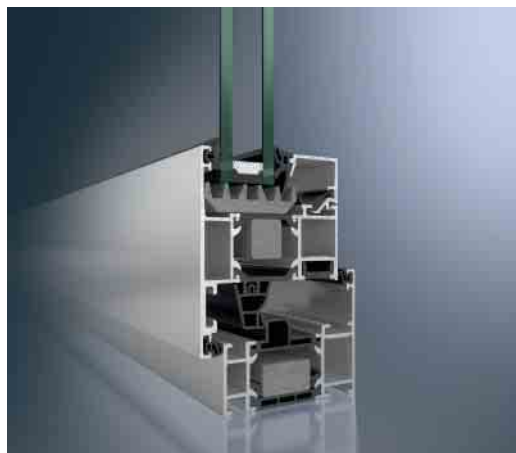

Schüco Fenster AWS 70.HI, außen öffnend
Schüco Window AWS 70.HI, outward-opening