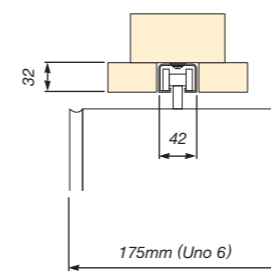

Standard track