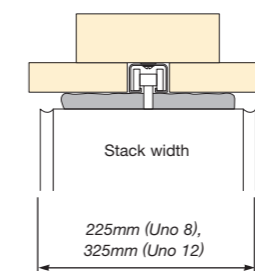

Duplo

Product Selector	Acoustic (RW)	Weight (kg/m²)	Max Height (mm)	Max Single Wing Width (mm)	Panel Width (mm)	Width when stacked
UNO 6	N/A	15Kg/m²	3000	5000	150	175
UNO 8	N/A	15Kg/m²	3000	5000	200	225
UNO 12	N/A	20Kg/m²	3000	5000	300	325
DUPLO 66	41db	40Kg/m²	3000	5000	142	344
DUPLO 88	41db	38Kg/m²	3000	5000	192	444
DUPLO 122	41db	36Kg/m²	3000	5000	294	648

Uno horizontal section

Duplo horizontal section

Standard track

Track with acoustic seal

Track detail